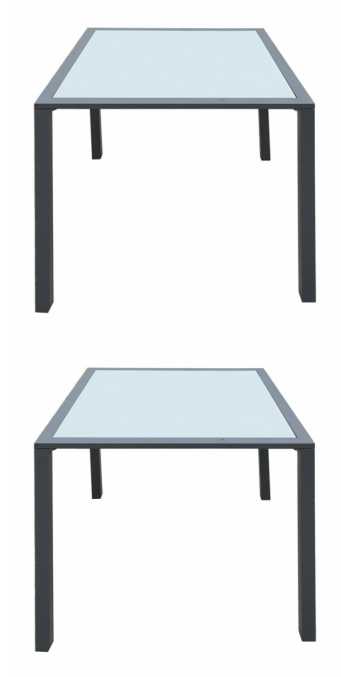

MESA BRASIL. ACERO 80X80 CM.

¡OFERTA! Código: 8704N190

Calificación: Sin calificación

Precio
64,95 €

[Haga una pregunta sobre este producto](#)

Fabricante:..

Descripción Código: 8704N190

Conjunto jardín serie Brasil.
Mesas de aluminio o acero con cristal templado y sillas con respaldo de textilene.
Mesa acero/cristal. 80x80xh.72 cm.